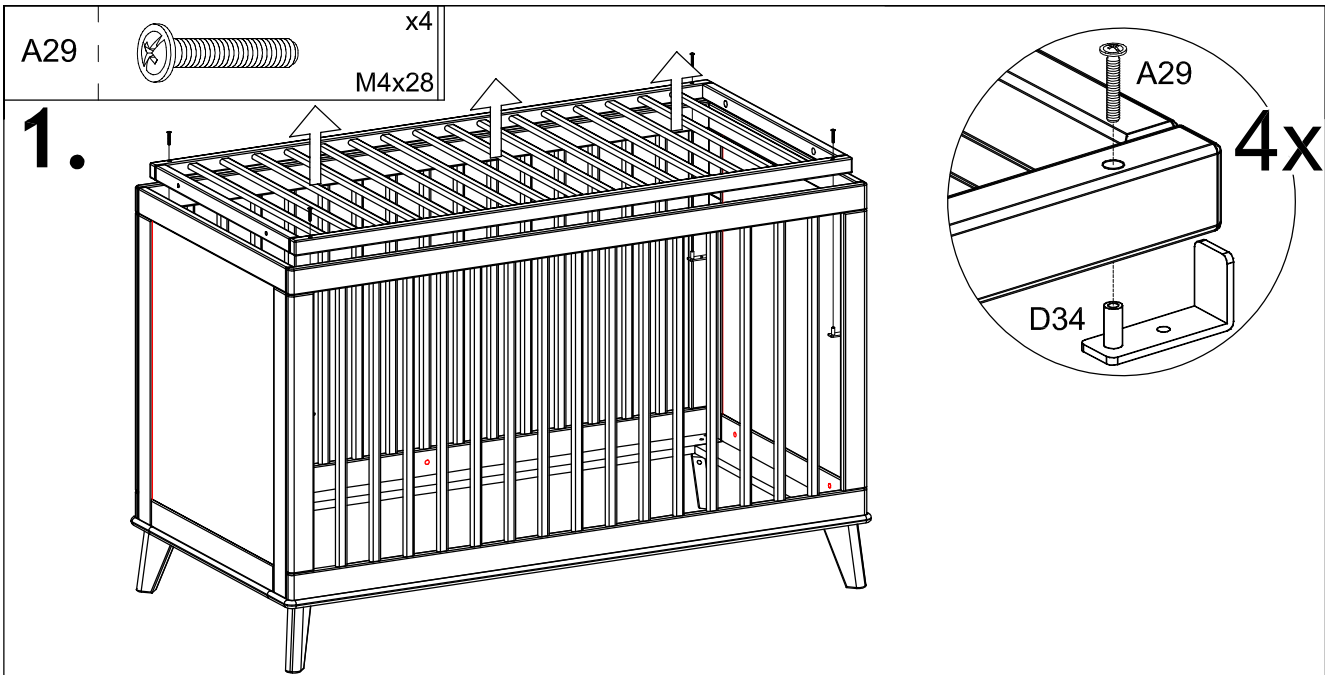

VIVO

Art.: 3049361

Ciekurkalna 1.linija 11
Riga, LV-1026, Lettland

Art. 3049361

D197		x8 M10x7,5	D198		x8 Ø7x34 M6 SISO	D196		x8 Ø15x14
A5		x1 4 mm	H1		x8 Ø8x30			

Art. 3049359

D34		x4	A29		x4 M4x28
-----	---	----	-----	---	-------------

D Sehr geehrter Kunde, hier haben Sie die Möglichkeit mitgelieferte Schrauben nachzumessen.

Teil-Nr. Pieces-no. Det. Nr.	Anzahl Quantities Daudzums	Colis-Nr. Package-no. Kastes nr.	Maß, mm Dimensions, mm Izmērs, mm	✓
1	1	1/1	740 x 328 x 18	
2	1	1/1	740 x 228 x 18	
3	1	1/1	1402 x 200 x 18	
4	1	1/1	1402 x 200 x 18	

Bitte die Beschläge vom Babybett verwenden

D197		x8 M10x7,5	D198		x8 Ø7x34 M6 SISO	D196		x8 Ø15x14
A5		x1 4 mm	H1		x8 Ø8x30			

4.

A53		x10 Ø15/M6x50	D78		x10 Ø10/13	H1		x8 Ø8x30
A5		x1 4 mm						

5.

D34 x4