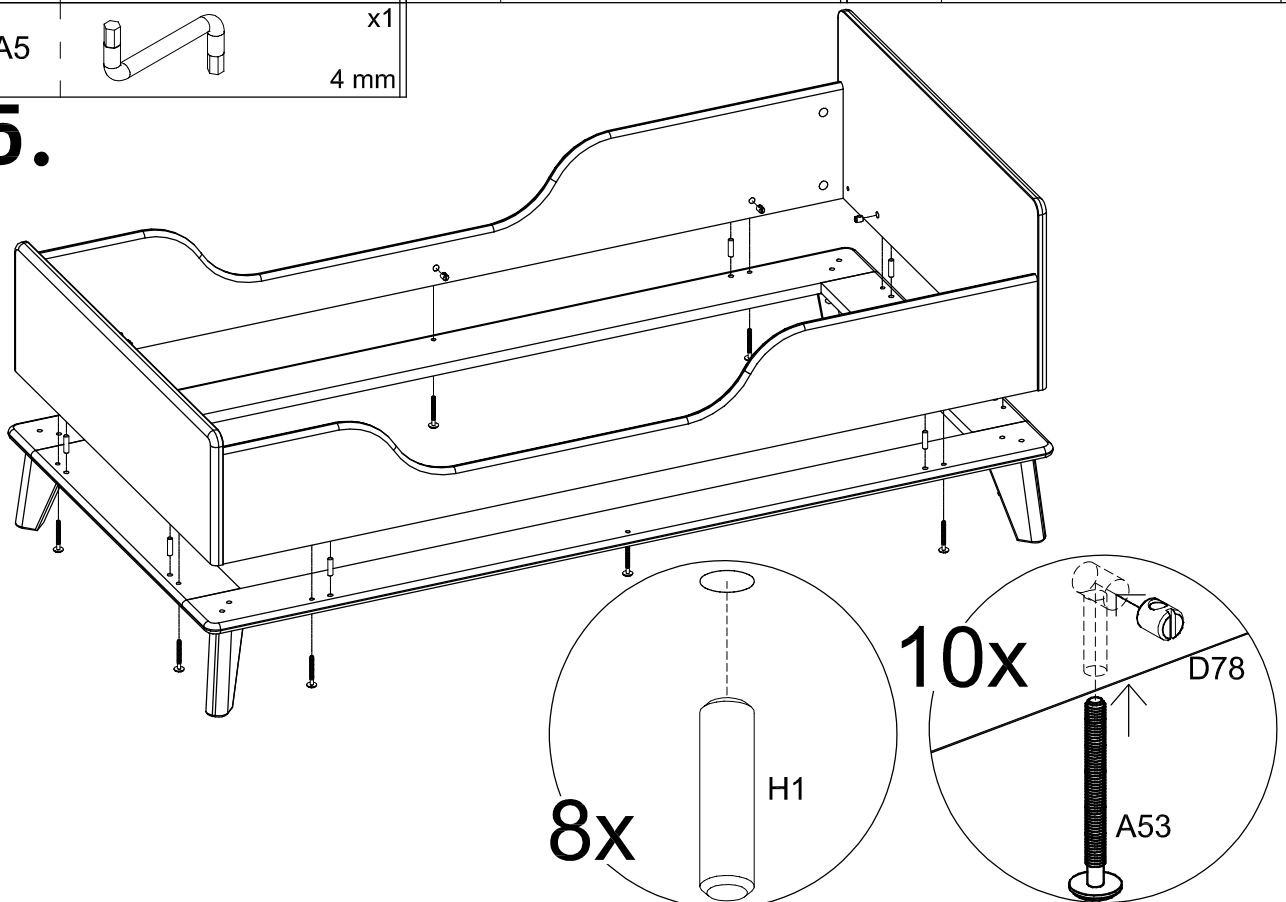

D Sehr geehrter Kunde, hier haben Sie die Möglichkeit mitgelieferte Schrauben nachzumessen.

Teil-Nr. Pieces-no. Det. Nr.	Anzahl Quantities Daudzums	Colis-Nr. Package-no. Kastes nr.	Maß, mm Dimensions, mm Izmērs, mm	✓
1	1	1/1	740 x 328 x 18	
2	1	1/1	740 x 228 x 18	
3	1	1/1	1402 x 200 x 18	
4	1	1/1	1402 x 200 x 18	

Bitte die Beschläge vom Babybett verwenden

D197		x8 M10x7,5	D198		x8 Ø7x34 M6 SISO	D196		x8 Ø15x14
A5		x1 4 mm	H1		x8 Ø8x30			

4.

A53		x10 Ø15/M6x50	D78		x10 Ø10/13	H1		x8 Ø8x30
A5		x1 4 mm						

5.

D34 x4

6.

A29 x4
M4x28

7.