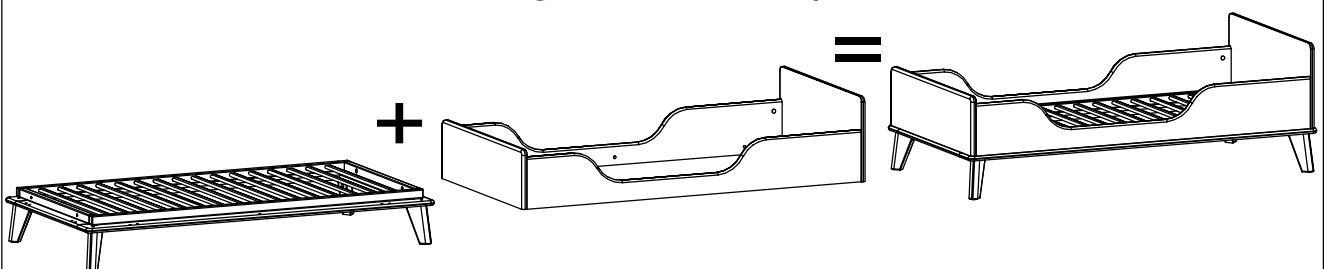

Bitte die Beschläge vom Babybett verwenden