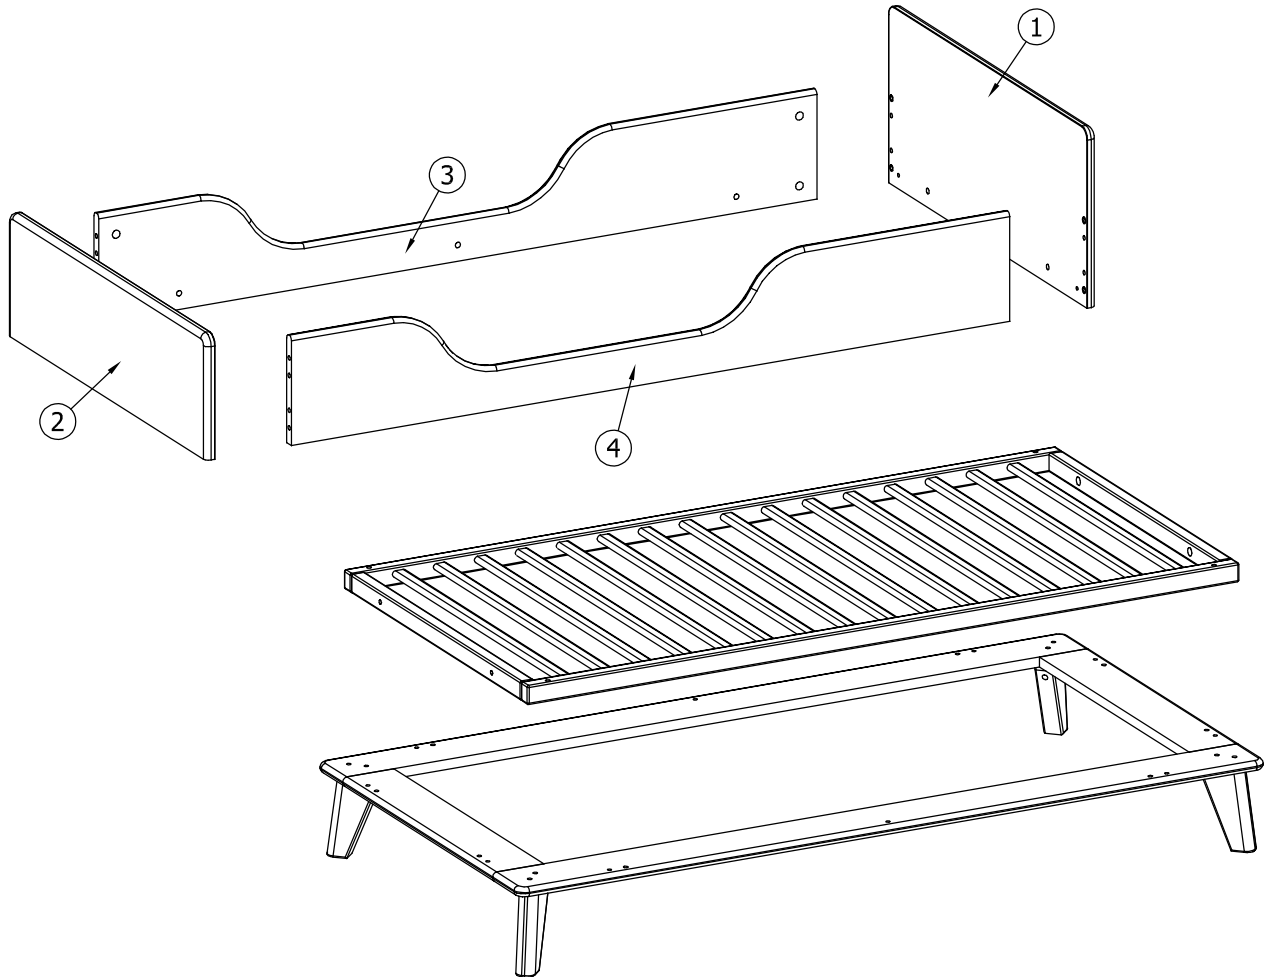

VIVO

Art.: 3049361

Ciekurkalna 1.linija 11
Riga, LV-1026, Lettland

Art. 3049361

D197		x8 M10x7,5	D198		x8 Ø7x34 M6 SISO	D196		x8 Ø15x14
A5		x1 4 mm	H1		x8 Ø8x30			

Art. 3049359

D34		x4	A29		x4 M4x28
-----	---	----	-----	---	-------------

D Sehr geehrter Kunde, hier haben Sie die Möglichkeit mitgelieferte Schrauben nachzumessen.

Teil-Nr. Pieces-no. Det. Nr.	Anzahl Quantities Daudzums	Colis-Nr. Package-no. Kastes nr.	Maß, mm Dimensions, mm Izmērs, mm	✓
1	1	1/1	740 x 328 x 18	
2	1	1/1	740 x 228 x 18	
3	1	1/1	1402 x 200 x 18	
4	1	1/1	1402 x 200 x 18	

Bitte die Beschläge vom Babybett verwenden

D197		x8 M10x7,5	D198		x8 Ø7x34 M6 SISO	D196		x8 Ø15x14
A5		x1 4 mm	H1		x8 Ø8x30			

4.

A53		x10 Ø15/M6x50	D78		x10 Ø10/13	H1		x8 Ø8x30
A5		x1 4 mm						

5.

D34 x4

6.

A29 x4
M4x28

7.