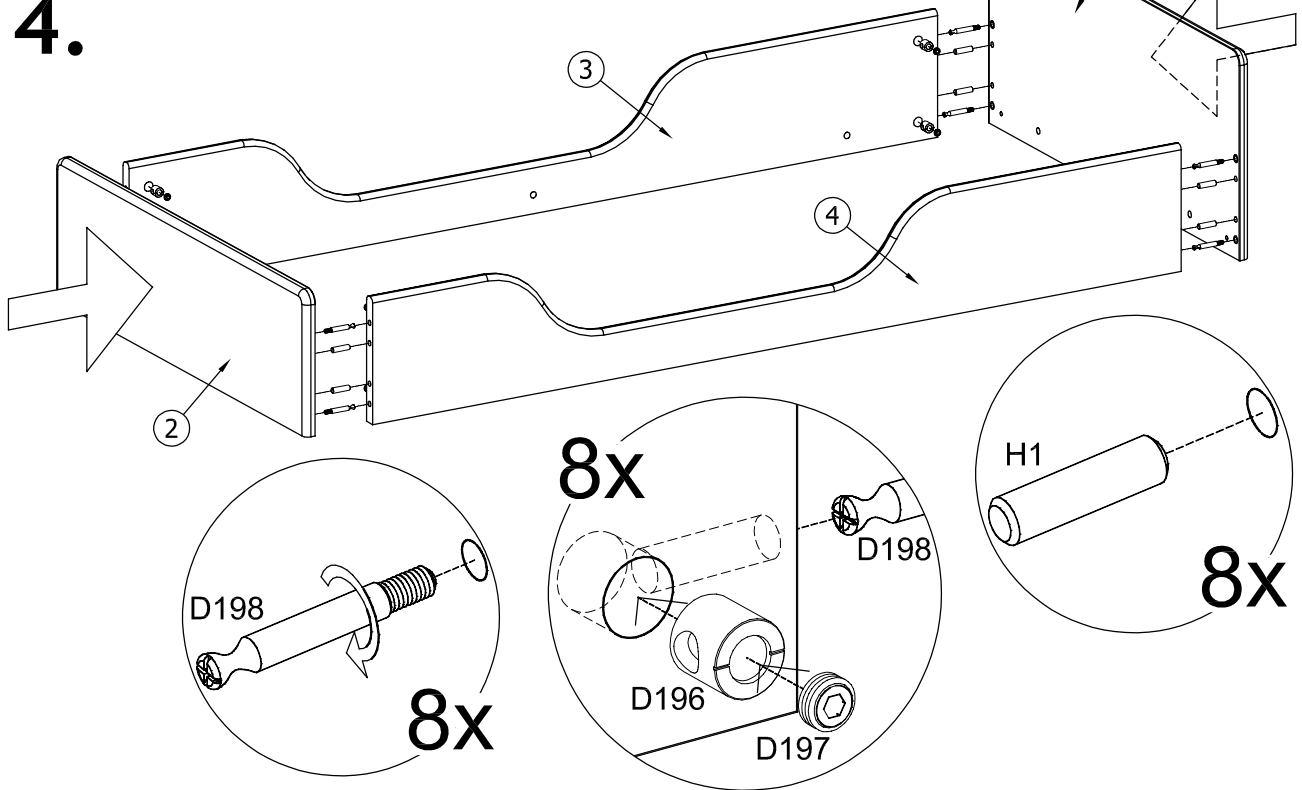

VIVO

Art.: 3049361

Ciekurkalna 1.linija 11
Riga, LV-1026, Lettland

Art. 3049361

D197		x8 M10x7,5	D198		x8 Ø7x34 M6 SISO	D196		x8 Ø15x14
A5		x1 4 mm	H1		x8 Ø8x30			

Art. 3049359

D34		x4	A29		x4 M4x28
-----	---	----	-----	---	-------------

D Sehr geehrter Kunde, hier haben Sie die Möglichkeit mitgelieferte Schrauben nachzumessen.

Teil-Nr. Pieces-no. Det. Nr.	Anzahl Quantities Daudzums	Colis-Nr. Package-no. Kastes nr.	Maß, mm Dimensions, mm Izmērs, mm	✓
1	1	1/1	740 x 328 x 18	
2	1	1/1	740 x 228 x 18	
3	1	1/1	1402 x 200 x 18	
4	1	1/1	1402 x 200 x 18	

Bitte die Beschläge vom Babybett verwenden

D197		x8 M10x7,5	D198		x8 Ø7x34 M6 SISO	D196		x8 Ø15x14
A5		x1 4 mm	H1		x8 Ø8x30			

4.

A53		x10 Ø15/M6x50	D78		x10 Ø10/13	H1		x8 Ø8x30
A5		x1 4 mm						

5.

D34 x4

6.

A29 x4
M4x28

7.