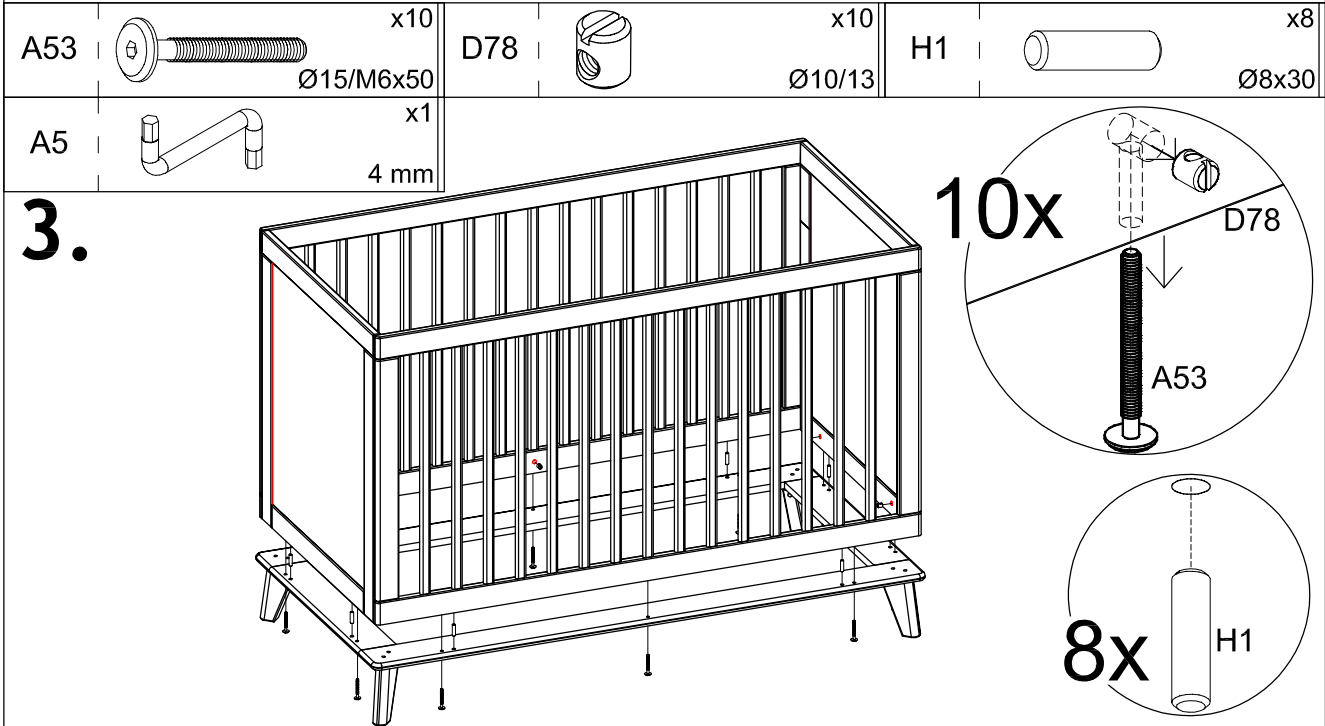

D Sehr geehrter Kunde, hier haben Sie die Möglichkeit mitgelieferte Schrauben nachzumessen.

Teil-Nr. Pieces-no. Det. Nr.	Anzahl Quantities Daudzums	Colis-Nr. Package-no. Kastes nr.	Maß, mm Dimensions, mm Izmērs, mm	✓
1	1	1/1	740 x 328 x 18	
2	1	1/1	740 x 228 x 18	
3	1	1/1	1402 x 200 x 18	
4	1	1/1	1402 x 200 x 18	

Bitte die Beschläge vom Babybett verwenden

D197		x8 M10x7,5	D198		x8 Ø7x34 M6 SISO	D196		x8 Ø15x14
A5		x1 4 mm	H1		x8 Ø8x30			

4.

A53		x10 Ø15/M6x50	D78		x10 Ø10/13	H1		x8 Ø8x30
A5		x1 4 mm						

5.

D34 x4