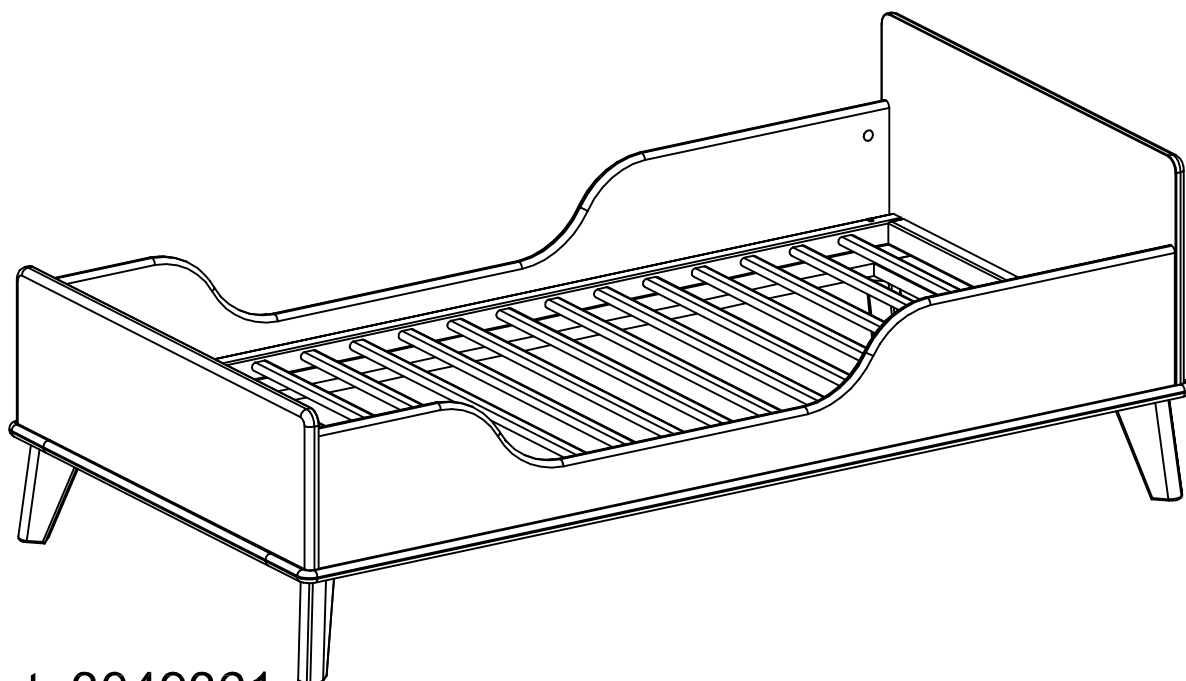

VIVO

Art.: 3049361

Ciekurkalna 1.linija 11
Riga, LV-1026, Lettland

Art. 3049361

D197		x8 M10x7,5	D198		x8 Ø7x34 M6 SISO	D196		x8 Ø15x14
A5		x1 4 mm	H1		x8 Ø8x30			

Art. 3049359

D34		x4	A29		x4 M4x28
-----	---	----	-----	---	-------------

D Sehr geehrter Kunde, hier haben Sie die Möglichkeit mitgelieferte Schrauben nachzumessen.

Teil-Nr. Pieces-no. Det. Nr.	Anzahl Quantities Daudzums	Colis-Nr. Package-no. Kastes nr.	Maß, mm Dimensions, mm Izmērs, mm	✓
1	1	1/1	740 x 328 x 18	
2	1	1/1	740 x 228 x 18	
3	1	1/1	1402 x 200 x 18	
4	1	1/1	1402 x 200 x 18	

Bitte die Beschläge vom Babybett verwenden

D197		x8 M10x7,5	D198		x8 Ø7x34 M6 SISO	D196		x8 Ø15x14
A5		x1 4 mm	H1		x8 Ø8x30			

4.

A53		x10 Ø15/M6x50	D78		x10 Ø10/13	H1		x8 Ø8x30
A5		x1 4 mm						

5.

D34 x4