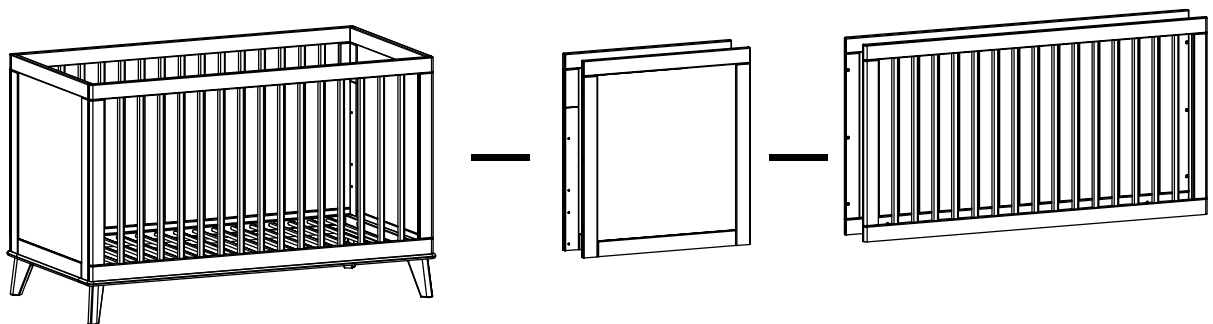

VIVO

Art.: 3049361

Ciekurkalna 1.linija 11
Riga, LV-1026, Lettland

Art. 3049361

D197		x8 M10x7,5	D198		x8 Ø7x34 M6 SISO	D196		x8 Ø15x14
A5		x1 4 mm	H1		x8 Ø8x30			

Art. 3049359

D34		x4	A29		x4 M4x28
-----	---	----	-----	---	-------------

D Sehr geehrter Kunde, hier haben Sie die Möglichkeit mitgelieferte Schrauben nachzumessen.

Teil-Nr. Pieces-no. Det. Nr.	Anzahl Quantities Daudzums	Colis-Nr. Package-no. Kastes nr.	Maß, mm Dimensions, mm Izmērs, mm	✓
1	1	1/1	740 x 328 x 18	
2	1	1/1	740 x 228 x 18	
3	1	1/1	1402 x 200 x 18	
4	1	1/1	1402 x 200 x 18	

Bitte die Beschläge vom Babybett verwenden

D197		x8 M10x7,5	D198		x8 Ø7x34 M6 SISO	D196		x8 Ø15x14
A5		x1 4 mm	H1		x8 Ø8x30			

4.

A53		x10 Ø15/M6x50	D78		x10 Ø10/13	H1		x8 Ø8x30
A5		x1 4 mm						

5.

D34 x4